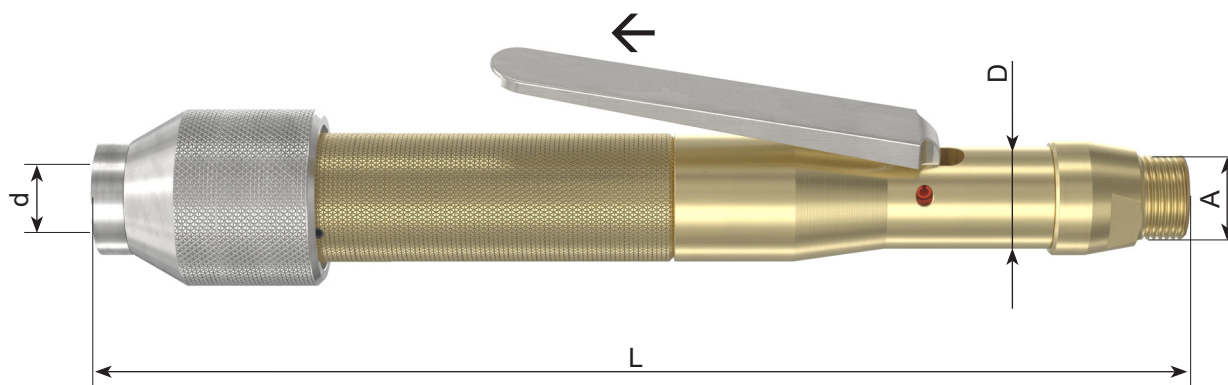

# KOMPAKTOWY UCHWYT LANCY TLENOWEJ KLK do rur o średnicy od 1/4" – 3/4"

Kombinacja składająca się z uchwytu lancy tlenowej, bezpiecznika gazowego i dźwigni zwalniającej przepływ tlenu.

- Temperatura pracy -10 °C – +60 °C

FA NV TV

Zapora płomieniowa

Zawór zwrotny

Temperaturowa blokada płomienia

Normy / przepisy

EN 560, EN 9539

nadaje się do wszystkich rur wg.

EN 10255

## Lista części

| Opis                                   | Materiał                           |
|--|------------------------------------|
| Uchwyt na lancę                        | BR/BZ/N7 (CC493K)                  |
| Korpus zaworu                          | OT 58 (CW614N)                     |
| Nakrętka zabezpieczająca               | AISI 303 (1.4305)                  |
| Element mocujący                       | Stal sprężynowa 52SiCrNi5 (1.7117) |
| Połączenia i części wewnętrzne         | OT 58 (CW614N)                     |
| Tuleja uszczelniająca wokół rury lancy | Kauczuk chloroprenowy (CR)         |
| Dźwignia otwierająca                   | AISI 304 (1.4301)                  |
| Pierścienie uszczelniające             | NBR                                |
| Zapora płomieniowa                     | brąz spiekany                      |
| Temperaturowa blokada płomienia        | PVC-U                              |
| Sprężyny wewnętrzne                    | AISI 302 (1.4310)                  |